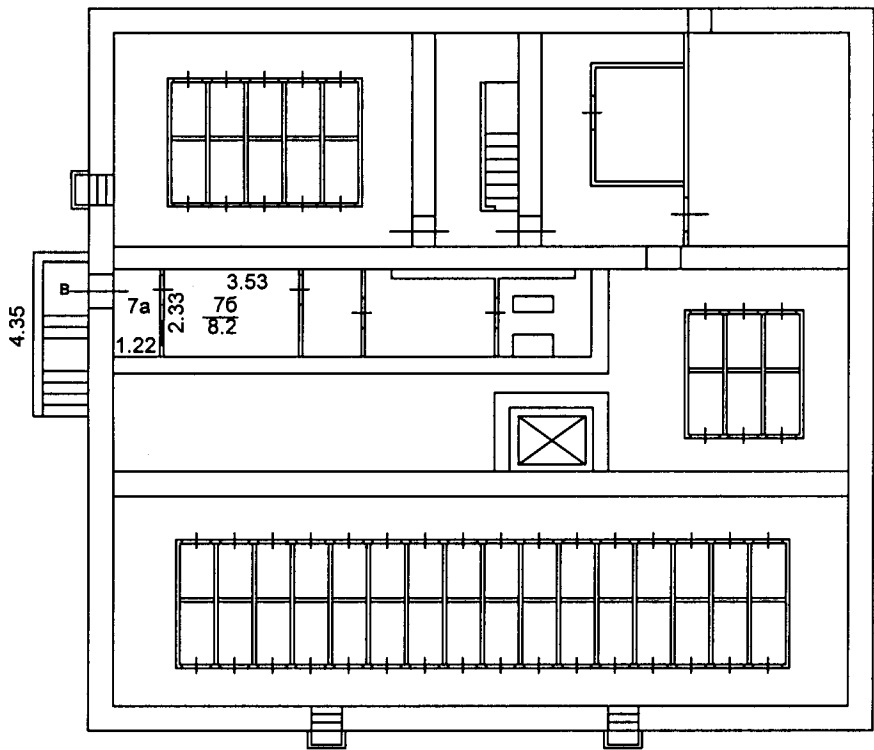

Поэтажный план

Литера	А
Этаж	
подвал	

к 7а, 7б  
 Заворотная  
 21.03.2012

ФГУП "Ростехинвентаризация - Федеральное БТИ" Владимирский филиал

Поэтажный план

Должность	Фамилия И.О.	Подпись	Дата	Лист	1
И.о. Начальника ОТИОН	Шуралёва Е.И.		21.03.2012	Листов	1
Руководитель группы	Заворотная Н. В.		21.03.2012	Масштаб	1:200
Инженер-инвентаризатор	Жидко О. Е.		21.03.2012		